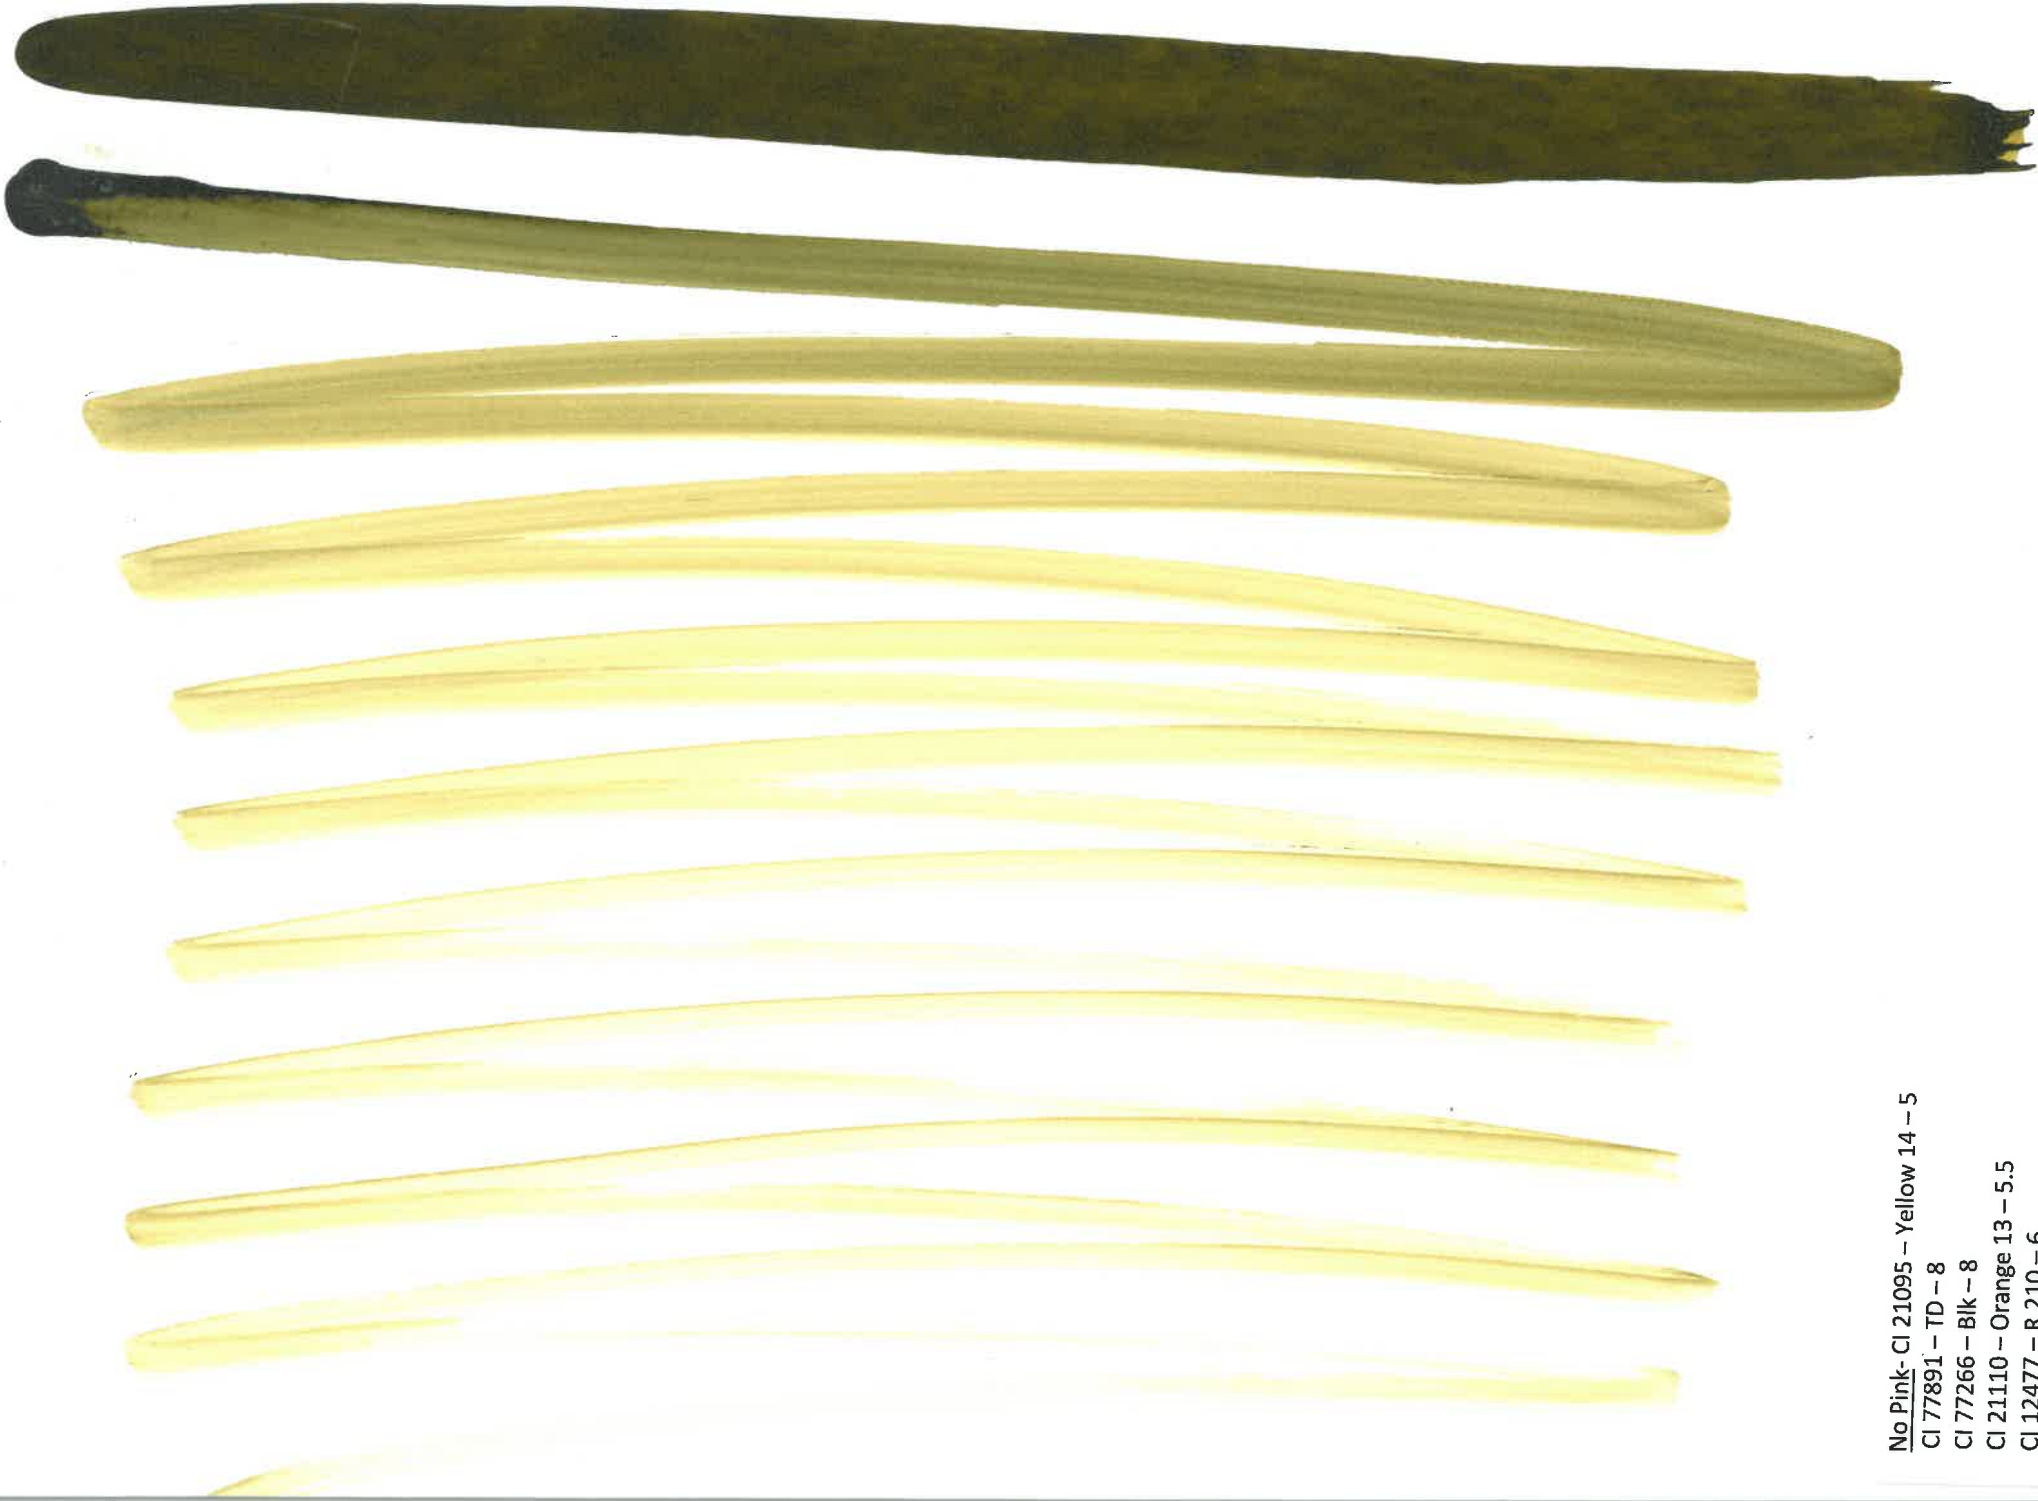

PERMA BLEND

Areola

High White - Areola Set

Low Black - Aredia Set

Middle Mixer- Areola set

Middle Mixer

CI 77891 - TD - 8

CI 21095 - Yellow 14 - 5

CI 12477 - Red 210 - 6

CI 77266 - Blk - 8

No Pink-Areola Set

No Pink- CI 21095 - Yellow 14 - 5
CI 77891 - TD - 8
CI 77266 - Blk - 8
CI 21110 - Orange 13 - 5.5
CI 12477 - R.210 - 6

Pink Mixer - Areola Set

Oxides

Pink Mixer -
CI 77891 - TD - 8
CI 77491 - Red 101 - 8
CI 56110 - Red 254 - 8
CI 21095 - Yellow 14 - 5
CI 12466 - Red 269 - 6

Prime D Brown - Areola Set

Prime D Brown -
CI 21095 - Yellow 14 - 5
CI 56110 - Red 254 - 8
CI 77266 - Blk - 8
CI 77891 - TD - 8

Prime L Pink - Areola Set

Prime L Pink
CI 77891 - TD - 8
CI 21095 - Yell. 14 - 5
CI 12477 - Red 210 - 6
CI 74160 - Blue 15 - 8

Yes Cool-Areola Set

Yes Cool
CI 77891 - TD - 8
CI 21095 - Yellow 14 - 5
CI 12477 - Red 210 - 6
CI 77266 - Black - 8