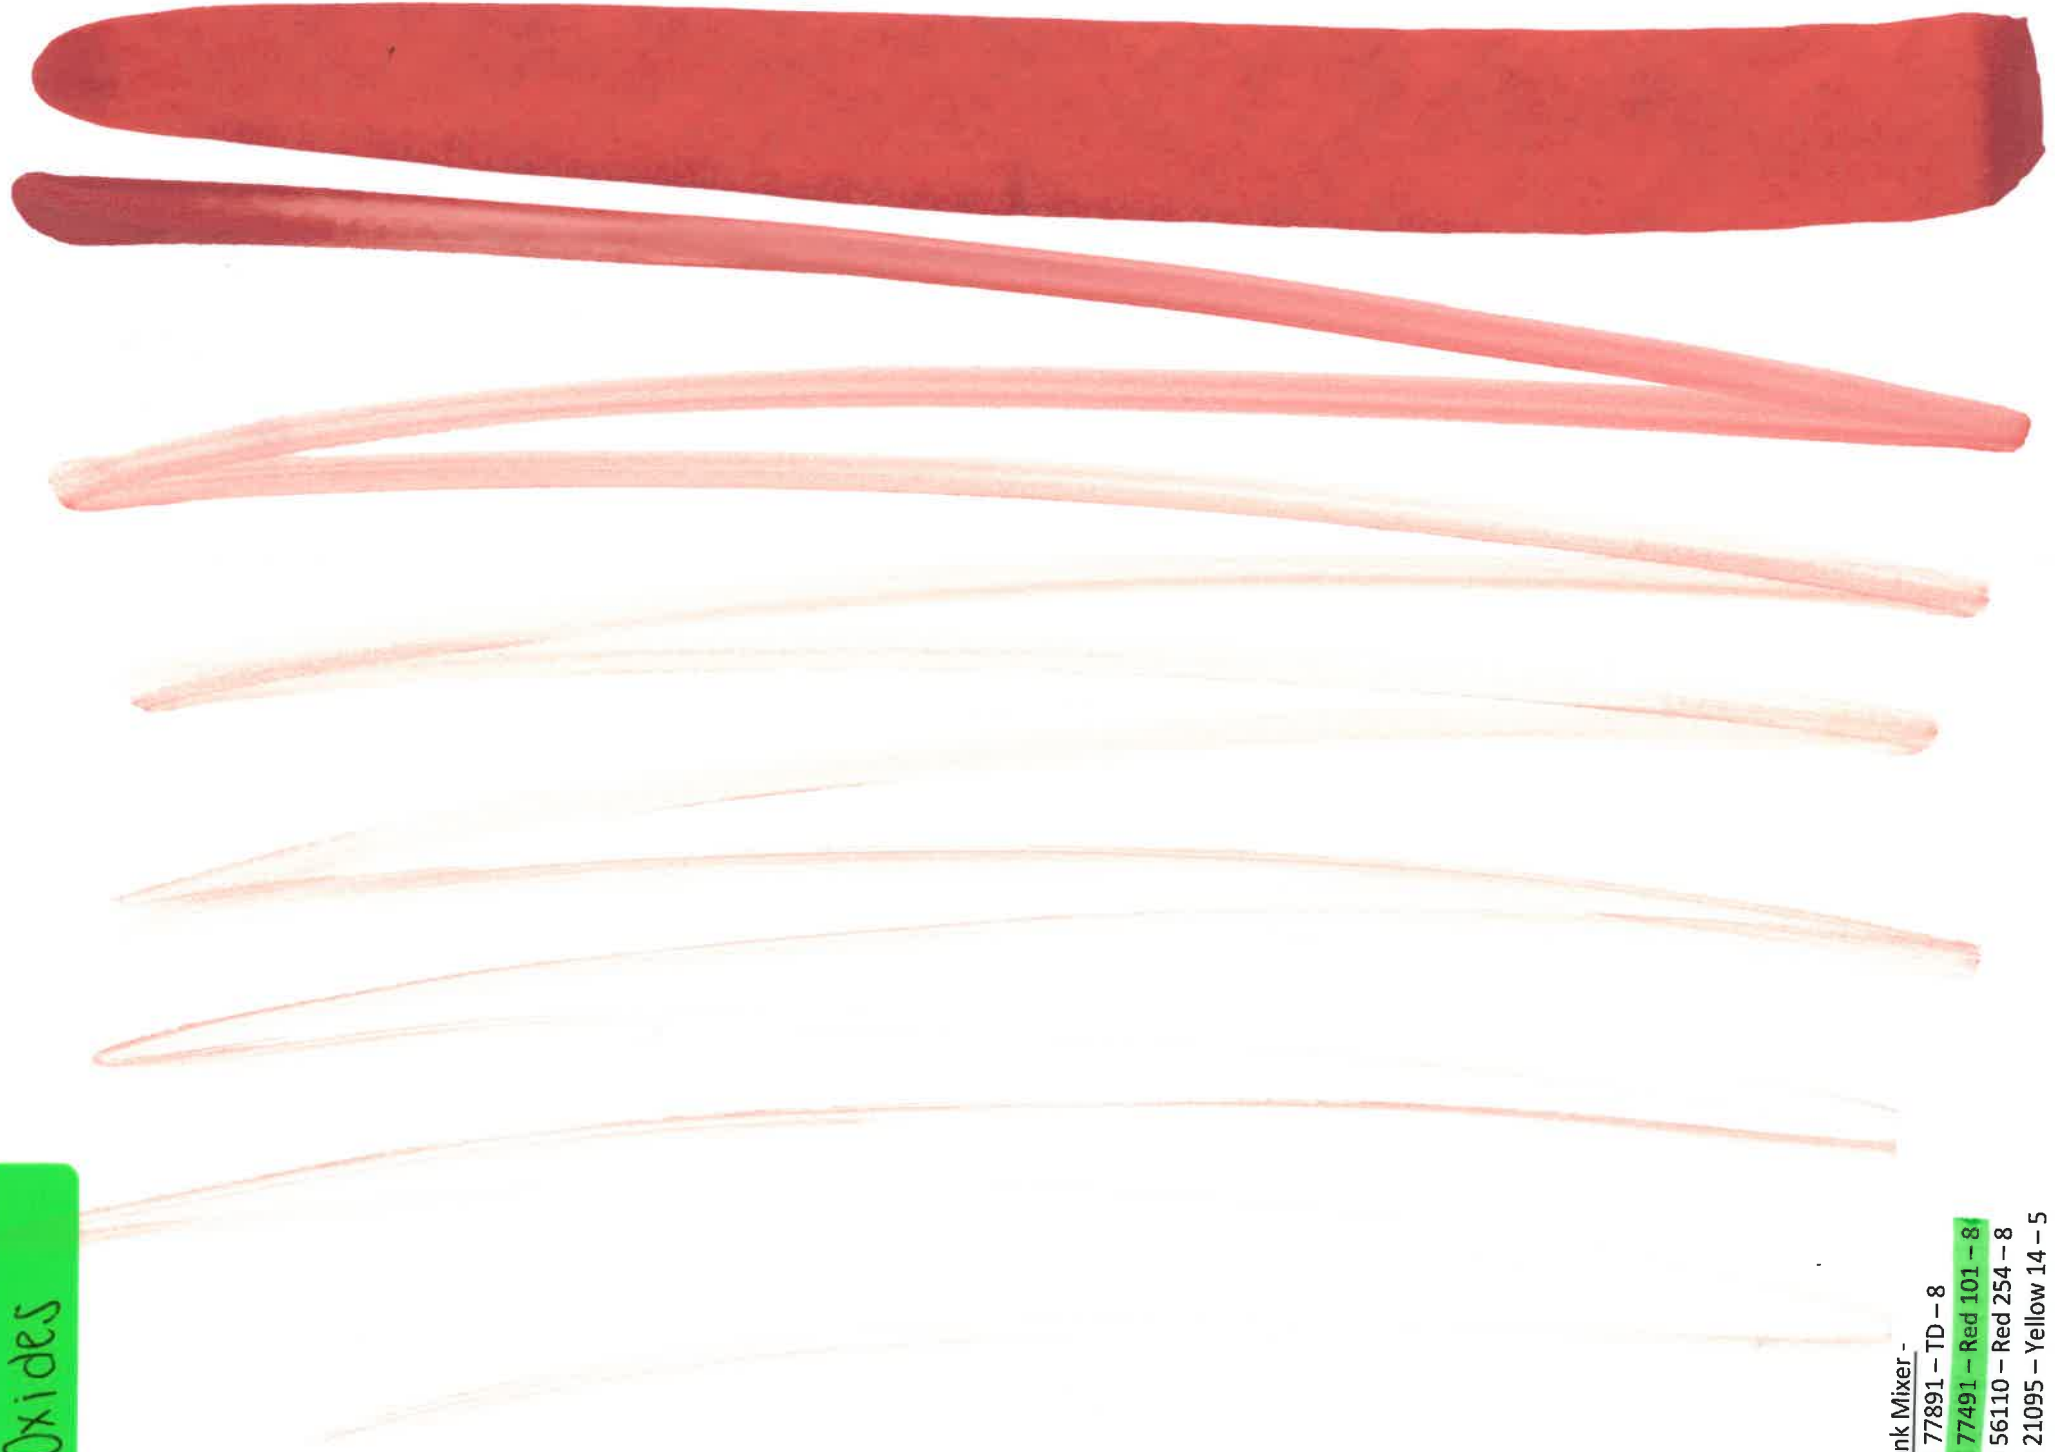

PERMA BLEND

Areola

High White - Areola Set

Low Black - Aredia Set

Middle Mixer- Areola set

Middle Mixer

CI 77891 - TD - 8

CI 21095 - Yellow 14 - 5

CI 12477 - Red 210 - 6

CI 77266 - Blk - 8

No Pink-Areola Set

No Pink- CI 21095 - Yellow 14 - 5
CI 77891 - TD - 8
CI 77266 - Blk - 8
CI 21110 - Orange 13 - 5.5
CI 12477 - R.210 - 6

Pink Mixer - Areola Set

Oxides

Pink Mixer -
CI 77891 - TD - 8
CI 77491 - Red 101 - 8
CI 56110 - Red 254 - 8
CI 21095 - Yellow 14 - 5
CI 12466 - Red 269 - 6

Prime D Brown - Areola Set

Prime D Brown -
CI 21095 - Yellow 14 - 5
CI 56110 - Red 254 - 8
CI 77266 - Blk - 8
CI 77891 - TD - 8

Prime L Pink - Areola Set

Prime L Pink
CI 77891 - TD - 8
CI 21095 - Yell. 14 - 5
CI 12477 - Red 210 - 6
CI 74160 - Blue 15 - 8

Yes Cool-Areola Set

Yes Cool
CI 77891 - TD - 8
CI 21095 - Yellow 14 - 5
CI 12477 - Red 210 - 6
CI 77266 - Black - 8